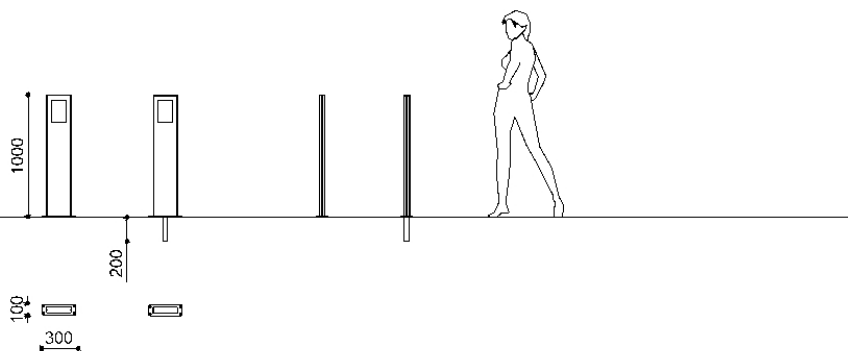

Word

WORD dissuasore in acciaio inox 200x50 da cementare

Codice variante: 0211480

Finiture: Acciaio inox satinato

Dimensioni e peso: Width 50mm
Length 200mm
Height 1000mm
Weight 13kg
Cementation Depth 220mm

Fissaggio: Cementazione

Materiali: Acciaio inox

Disegno tecnico:

metalco.it
info@metalco.it